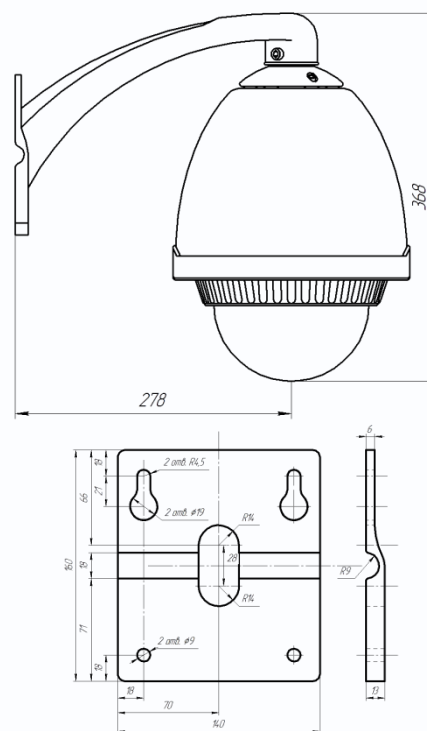

Двухмегапиксельная купольная поворотная скоростная камера с 22х оптическим, 12 х цифровым увеличением и расширенным температурным диапазоном

Видеокамера скоростная купольная поворотная уличная двухмегапиксельная, 1920x1080, 25 к/с, 0.8 Люкс (день) / 0.04 Люкс (ночь), H.264/H.264/MJPEG (Тройное кодирование), microSD до 32 Гб, двухсторонний звук, день/ночь, механический ИК-фильтр, выход VNC, вход-выход тревоги, RS-485, безопасный холодный старт, 22х оптическое увеличение, 12х цифровое увеличение, питание 24VAC/3A. БП в комплекте, встроенная грозозащита, кронштейн в комплекте, -40+60°C.

Особенности

- Разрешение 1920x1080x25 к/с
- Великолепное качество изображения
- 22х оптическое увеличение
- 12х цифровое увеличение
- Диапазон панорамирования 360° непрерывно
- Диапазон наклона 0-90°с переворотом
- Встроенная грозозащита интерфейсов
- Безопасный холодный старт
- Двигатели с минимумом вибраций, четкое изображение при движении камеры
- Тройное кодирование
- Запись на SD карту до 32 Гб
- Двусторонняя передача звука
- Тревожный вход и выход
- Аналоговый видеовыход
- Поддержка e-mail, FTP, NAS
- Программный и аппаратный сторожевые таймеры
- Русскоязычное ПО на 36 каналов в комплекте
- Полная поддержка ONVIF 2.2
- Интеграция в ПО ведущих производителей

Габариты