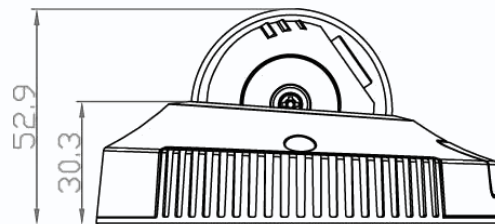

Габариты

Технические характеристики

Параметры видео	
Сенсор	1/2.8 SONY EXMOR CMOS сенсор, 0.1 Люкс (день) / 0.01 Люкс (ночь) / 0 Люкс (с ИК подсветкой), механический ИК-фильтр, ИК подсветка 7м * Чувствительность указана без использования режима накопления заряда. В режиме накопления заряда чувствительность 0.05 Люкс (день) / 0.005 Люкс (ночь)
Затвор	От 1/5 с до 1/50000 с
Объектив	M12 f=3.6 мм (F=1.4), угол обзора по горизонтали 76°, сменный
3D механизм	Вращение светочувствительной матрицы в 3-х плоскостях
Разрешение	1920x1080, 25 к/с
Скорость передачи данных	От 100 до 12000 кбит/с
Управление потоком	Переменный битрейт (VBR) или постоянный битрейт (CBR)
Параметр качества	От 1 до 9
Кодирование	Тройное кодирование H.264/H.264/MJPEG
Видеопотоки	1. H.264 1920x1080x25 (от 1 до 25 к/с) (High, Main, Base Profile) 2. H.264 640x360x25 (от 1 до 25 к/с) (High, Main, Base Profile) 3. MJPEG 1920x1080x12(от 1 до 12 к/с)
Настройки	Яркость (0...100), Насыщенность (0...100), Контрастность (0...100), Усиление (авто, 0...100 дБ), Гамма (стандарт, высокий, средний, низкий, динамический), Метод замера экспозиции (матричный, центрально-взвешенный, центральный по горизонтали, центральный по вертикали, Баланс белого (авто, ручной, облачно, солнечно, флуоресцентный, лампы накаливания, индивидуальный), Зеркальность (по горизонтали, по вертикали, поворот), Шумопонижение (авто, 0...100)
Экранное меню	Есть, русский и английский язык
Параметры аудио	
Аудио вход	Микрофон
Аудио выход	Линейный
Аудио компрессия	G711a_LAW, G711 m_LAW, PCM_RAW
Сеть и интерфейсы	
Сетевой интерфейс	10Base-T/100Base-TX Ethernet порт
Сетевые протоколы	IPv4, IPv6, RTP/RTCP, TCP/UDP, HTTP, DHCP, DNS, FTP, DDNS, PPPOE, SMTP, NTP, Unicast, Multicast, Samba, Telnet
Соединение	DHCP, Статический адрес
Безопасность	Программный и аппаратный сторожевой таймер, многоуровневый доступ пользователей с защитой паролем и настройкой прав доступа
Пользователи	Не более 10 одновременных подключений
SD карта	microSD до 32 Гб
ONVIF	1.01, 1.02, 2.1
Запись и события	
Детекция движения	Встроенный детектор, 8 зон детекции
FTP, NAS, SD карта	Запись видео и звука по расписанию и по событиям
E-mail	Запись кадров и отправка уведомления по событиям
Эксплуатация	
Питание	9...12 В ±5%, PoE IEEE 802.3af
Потребляемая мощность	Не более 7 Вт
Габариты	100x53 мм
Рабочий температур диапазон	от -10 до +50°C
Относительная влажность	от 10 до 90% (без конденсата)
Системные требования	Microsoft Windows 2000/XP/2003/2008/Vista/Windows 7 Microsoft Internet Explorer 7.x или выше, Opera, Chrome, Firefox, Safari
Веб интерфейс	Русский и английский
Комплект поставки	- IP-камера с объективом 3.6 мм - Крепежный комплект - Компакт-диск с документацией и программным обеспечением на 36 камер - Упаковочная тара
Примечание	Комплект поставки и любые технические характеристики могут быть изменены производителем в любое время без предварительного уведомления.