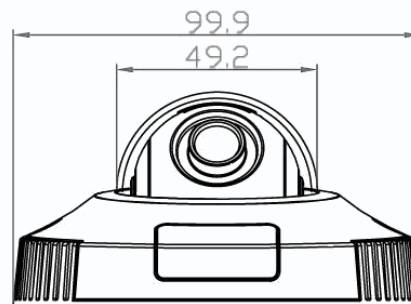

Габариты

Технические характеристики

Параметры видео	
Сенсор	1/2.8 SONY EXMOR CMOS сенсор, 0.1 Люкс (день) / 0.01 Люкс (ночь) / 0 Люкс (с ИК подсветкой), механический ИК-фильтр, ИК подсветка 7м * Чувствительность указана без использования режима накопления заряда. В режиме накопления заряда чувствительность 0.05 Люкс (день) / 0.005 Люкс (ночь)
Затвор	От 1/5 с до 1/50000 с
Объектив	M12 f=3.6 мм (F=1.4), угол обзора по горизонтали 76°, сменный
3D механизм	Вращение светочувствительной матрицы в 3-х плоскостях
Разрешение	1920x1080, 25 к/с
Скорость передачи данных	От 100 до 12000 кбит/с
Управление потоком	Переменный битрейт (VBR) или постоянный битрейт (CBR)
Параметр качества	От 1 до 9
Кодирование	Тройное кодирование H.264/H.264/MJPEG
Видеопотоки	1. H.264 1920x1080x25 (от 1 до 25 к/с) (High, Main, Base Profile) 2. H.264 640x360x25 (от 1 до 25 к/с) (High, Main, Base Profile) 3. MJPEG 1920x1080x12(от 1 до 12 к/с)
Настройки	Яркость (0...100), Насыщенность (0...100), Контрастность (0...100), Усиление (авто, 0...100 дБ), Гамма (стандарт, высокий, средний, низкий, динамический), Метод замера экспозиции (матричный, центрально-взвешенный, центральный по горизонтали, центральный по вертикали, Баланс белого (авто, ручной, облачно, солнечно, флуоресцентный, лампы накаливания, индивидуальный), Зеркальность (по горизонтали, по вертикали, поворот), Шумопонижение (авто, 0...100)
Экранное меню	Есть, русский и английский язык
Параметры аудио	
Аудио вход	Микрофон
Аудио выход	Линейный
Аудио компрессия	G711a_LAW, G711 m_LAW, PCM_RAW
Сеть и интерфейсы	
Сетевой интерфейс	10Base-T/100Base-TX Ethernet порт
Сетевые протоколы	IPv4, IPv6, RTP/RTCP, TCP/UDP, HTTP, DHCP, DNS, FTP, DDNS, PPPOE, SMTP, NTP, Unicast, Multicast, Samba, Telnet
Соединение	DHCP, Статический адрес
Безопасность	Программный и аппаратный сторожевой таймер, многоуровневый доступ пользователей с защитой паролем и настройкой прав доступа
Пользователи	Не более 10 одновременных подключений
SD карта	microSD до 32 Гб
ONVIF	1.01, 1.02, 2.1
Запись и события	
Детекция движения	Встроенный детектор, 8 зон детекции
FTP, NAS, SD карта	Запись видео и звука по расписанию и по событиям
E-mail	Запись кадров и отправка уведомления по событиям
Эксплуатация	
Питание	9...12 В ±5%, PoE IEEE 802.3af
Потребляемая мощность	Не более 7 Вт
Габариты	100x53 мм
Рабочий температур диапазон	от -10 до +50°C
Относительная влажность	от 10 до 90% (без конденсата)
Системные требования	Microsoft Windows 2000/XP/2003/2008/Vista/Windows 7 Microsoft Internet Explorer 7.x или выше, Opera, Chrome, Firefox, Safari
Веб интерфейс	Русский и английский
Комплект поставки	- IP-камера с объективом 3.6 мм - Крепежный комплект - Компакт-диск с документацией и программным обеспечением на 36 камер - Упаковочная тара
Примечание	Комплект поставки и любые технические характеристики могут быть изменены производителем в любое время без предварительного уведомления.