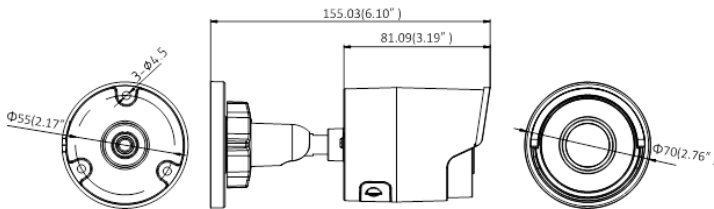

Размеры

Аксессуары

DS-1280ZJ-XS

Монтажная коробка

*Изображения и спецификации могут быть изменены без дополнительного уведомления.

*За подробной информацией обращайтесь к вашему персональному менеджеру

Спецификации