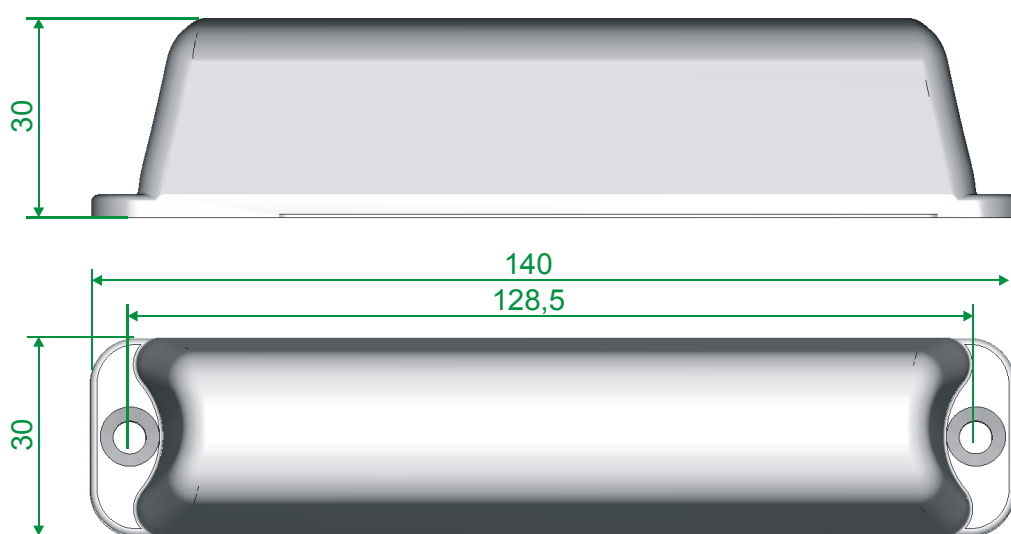

Активная метка в промышленном исполнении ActiveTag.I

Паспорт и инструкция по эксплуатации

Версия 1.1

www.parsec.ru

Технические характеристики

- Питание от стандартной литиевой батареи формата ER 14250;
- Срок работы от одной батареи (до замены) – не менее 5 (пяти) лет;
- Температурный режим – от -40 до +55°С.

Особенности исполнения

Данная модификация меток (ActiveTag.1) предназначена для работы в уличных условиях. Это стало возможно за счет использования герметичной конструкции корпуса и специальной морозостойкой литиевой батареи. Конструктивные особенности данных меток позволяют использовать их при отрицательных температурах, до -40 °С.

Габаритно – присоединительные размеры активной метки приведены на рисунке ниже.

Габаритные размеры корпуса ActiveTag.1.

Дополнительная информация

Всю дополнительную информацию по работе с активными метками можно получить по адресу: