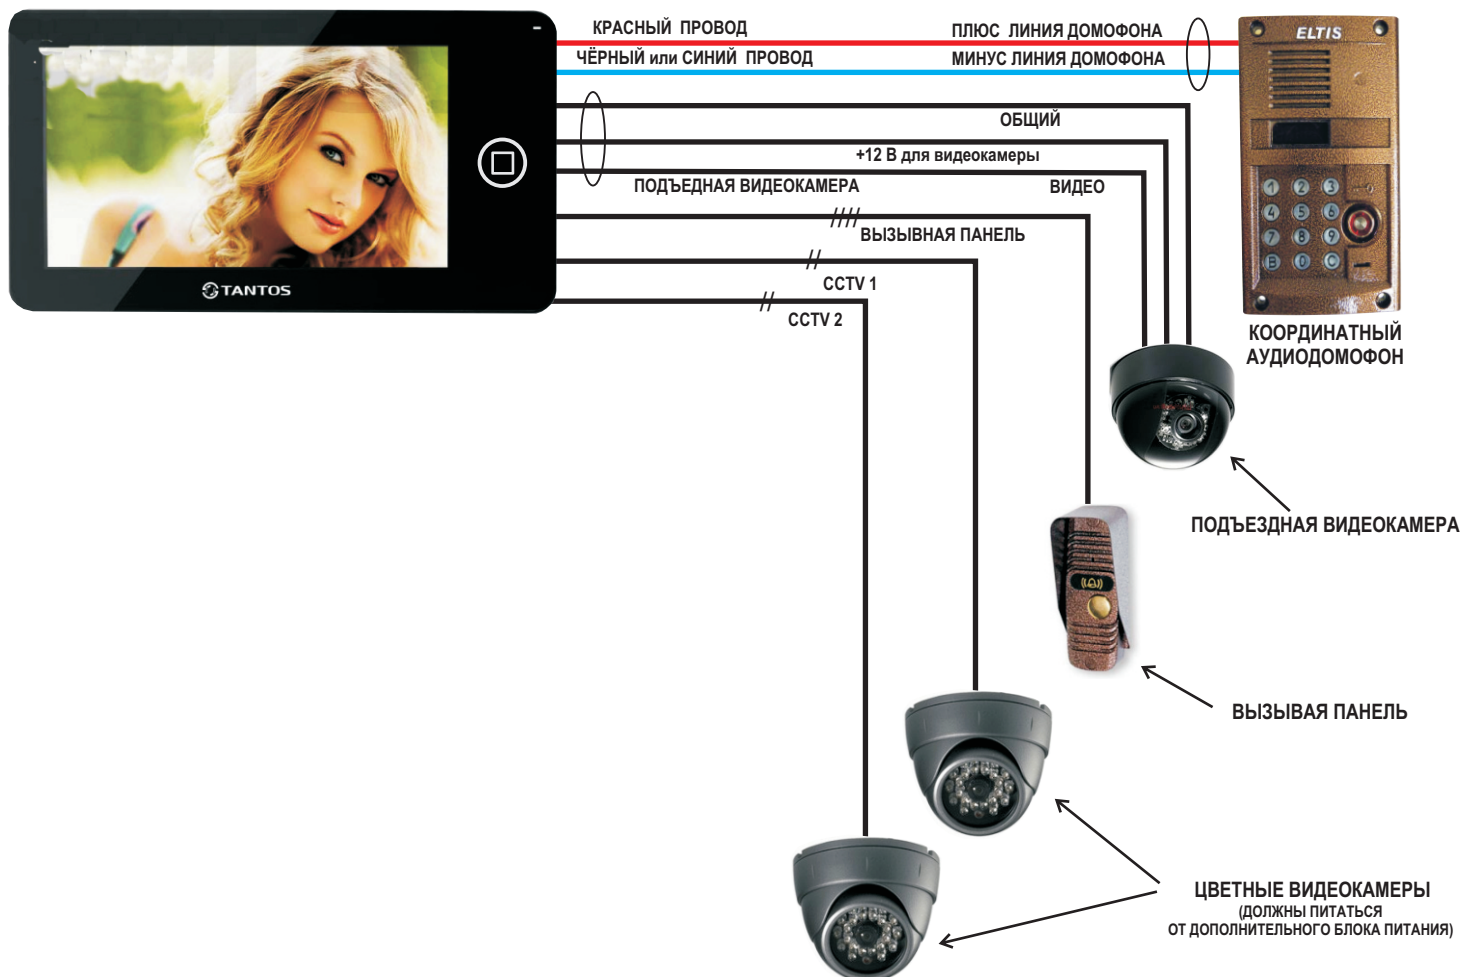

ЦВЕТНОЙ МОНИТОР ВИДЕОДОМОФОНА TANTOS NEO VIZIT (КООРДИНАТНЫЙ)

Современный **ЦВЕТНОЙ СЕНСОРНЫЙ 7"** монитор видеодомофона **TANTOS NEO VIZIT** предназначен для полнофункциональной работы с подъездным координатным аудиодомофоном типа "Визит", "Элтис", "Цифрал". На первый вход подключается только подъездная видеокамера. Остальные входы монитора работают в штатном режиме.

СХЕМА ПОДКЛЮЧЕНИЯ

РАЗЪЕМЫ ВХОДОВ: