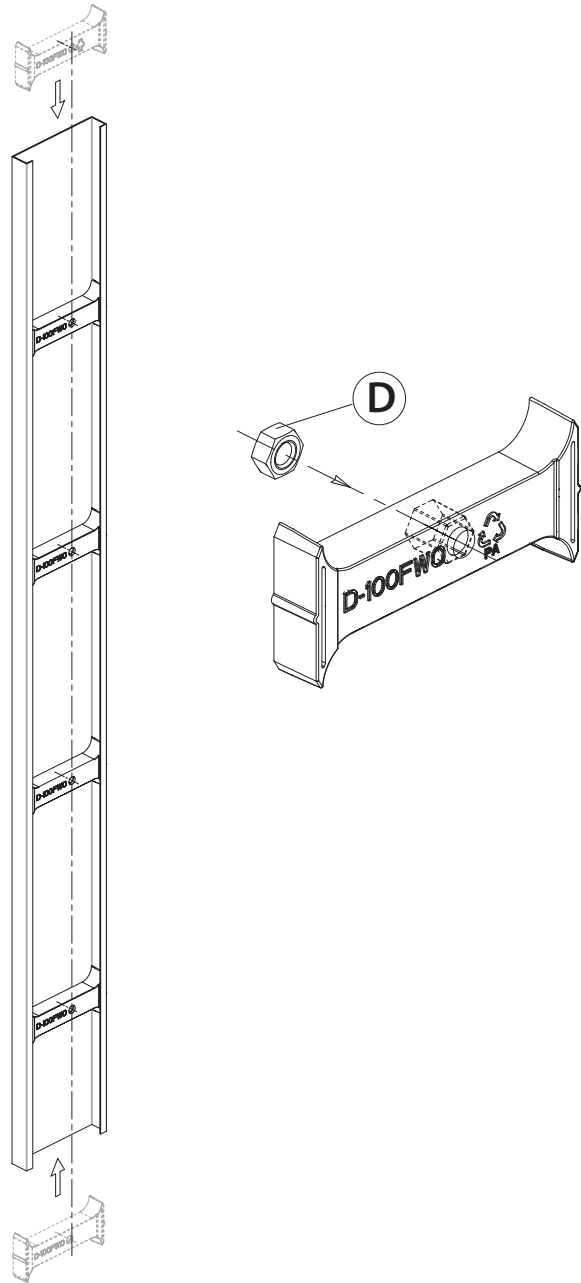

Français

Návod na vestavěnou montáž Trend

Český

Instrukcja montażu bramy
segmentowej TREND w otworze

Polski

Garagedeuren TREND, instructies
voor installatie in de dagopening
van een tunnel-type (zonder zij- of
bovenruimte)

Nederlands

Asennusohje oviaukon
sisään Trend sarja

Suomi

Montage vejledning for Trend-serie
med skinner til niche montering

Dansk

Інструкція по вбудованому
монтажу воріт серії Trend

Український

3