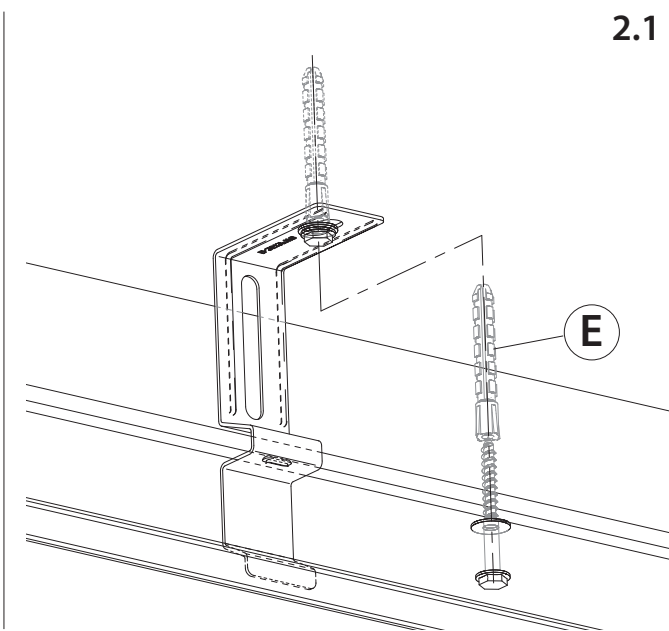

Français

Návod na vestavěnou montáž Trend

Český

Instrukcja montażu bramy
segmentowej TREND w otworze

Polski

Garagedeuren TREND, instructies
voor installatie in de dagopening
van een tunnel-type (zonder zij- of
bovenruimte)

Nederlands

Asennusohje oviaukon
sisään Trend sarja

Suomi

Montage vejledning for Trend-serie
med skinner til niche montering

Dansk

Інструкція по вбудованому
монтажу воріт серії Trend

Український

3