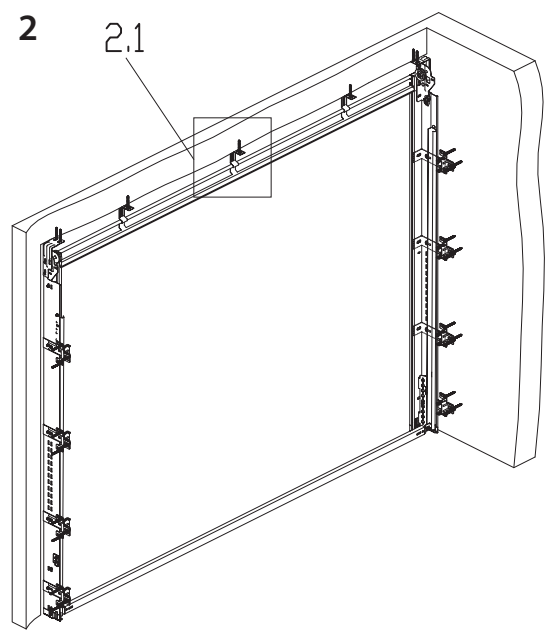

Français

Návod na vestavěnou montáž Trend

Český

Instrukcja montażu bramy
segmentowej TREND w otworze

Polski

Garagedeuren TREND, instructies
voor installatie in de dagopening
van een tunnel-type (zonder zij- of
bovenruimte)

Nederlands

Asennusohje oviaukon
sisään Trend sarja

Suomi

Montage vejledning for Trend-serie
med skinner til niche montering

Dansk

Інструкція по вбудованому
монтажу воріт серії Trend

Український

3