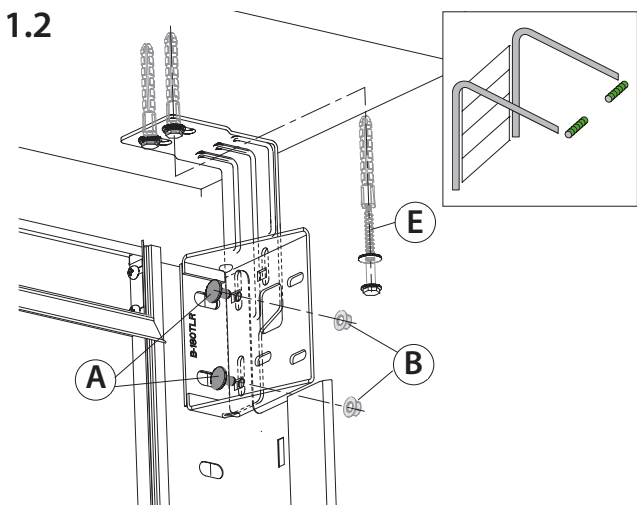

Français

Návod na vestavěnou montáž Trend

Český

Instrukcja montażu bramy
segmentowej TREND w otworze

Polski

Garagedeuren TREND, instructies
voor installatie in de dagopening
van een tunnel-type (zonder zij- of
bovenruimte)

Nederlands

Asennusohje oviaukon
sisään Trend sarja

Suomi

Montage vejledning for Trend-serie
med skinner til niche montering

Dansk

Інструкція по вбудованому
монтажу воріт серії Trend

Український

3