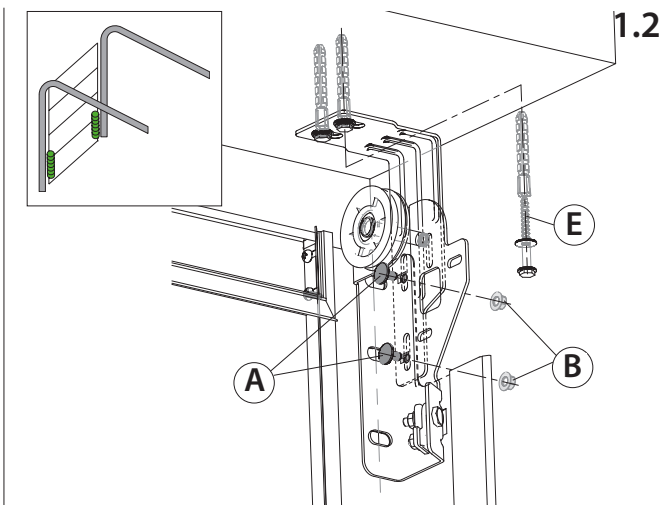

Français

Návod na vestavěnou montáž Trend

Český

Instrukcja montażu bramy
segmentowej TREND w otworze

Polski

Garagedeuren TREND, instructies
voor installatie in de dagopening
van een tunnel-type (zonder zij- of
bovenruimte)

Nederlands

Asennusohje oviaukon
sisään Trend sarja

Suomi

Montage vejledning for Trend-serie
med skinner til niche montering

Dansk

Інструкція по вбудованому
монтажу воріт серії Trend

Український

3