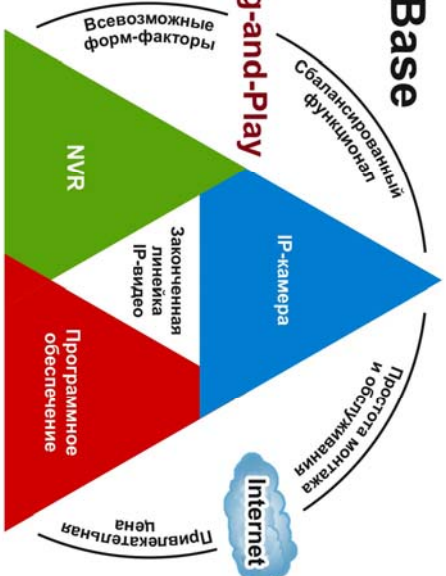

LTV IP Base

Plug-and-Play

«Подключи и работай» - это не просто слова. Видеорегистраторы LTV IP Base совместно с регистратором NVR6 работают именно так. Достаточно соединить видеорегистратор и NVR, и через несколько минут система видеонаблюдения готова.

Удаленный доступ к видео

Получить доступ к регистратору и изображениям с камер теперь можно с любого устройства – ПК, ноутбука под управлением Windows, Mac OS или портативного устройства на iOS, Android и даже Java.

Разрешение HD 720p

Все видеорегистраторы позволяют передавать изображения с разрешением 1280x720 (HD 720p) со скоростью до 30 кадров в секунду.

PUSH Video решения

LTV IP Base: быть профессионалом – просто!

Цена видеорегистратора линейки LTV IP Base сопоставима с ценой хорошей аналоговой камеры. При этом Вы получаете изображение цифрового качества с разрешением 1.3 Мп (HD 720p).

LTV-ICSDM1-B423L-F3.8

IP-видеорегистратор в миниатюрном корпусе

- ✓ Матрица 1/4" Progressive Scan CMOS
- ✓ Поддержка разрешения HD 720p
- ✓ Поддержка кодеков H.264, MPEG4, MJPEG
- ✓ Три независимых видеопотока
- ✓ Встроенный микросфон
- ✓ Поддержка ONVIF
- ✓ Встроенный PIR-сенсор
- ✓ Тревожный вход / выход

LTV-ICSDM1-B623L-F3.8

IP-видеорегистратор в стандартном корпусе

- ✓ Матрица 1/4" Progressive Scan CMOS
- ✓ Разрешение HD 720p
- ✓ Поддержка кодеков H.264, MPEG4, MJPEG
- ✓ Три независимых видеопотока
- ✓ Двухнаправленная передача аудио
- ✓ Поддержка ONVIF
- ✓ ИК-подсветка до 20м
- ✓ Тревожный вход / выход
- ✓ Питание: 12В (DC), PoE

LTV-ICSDM1-B723L-F 3.8

Купольная IP-видеорегистратор с ИК-подсветкой

- ✓ Матрица 1/4" Progressive Scan CMOS
- ✓ Разрешение HD 720p
- ✓ Поддержка кодеков H.264, MPEG4, MJPEG
- ✓ Три независимых видеопотока
- ✓ Двухнаправленная передача аудио
- ✓ Поддержка ONVIF
- ✓ ИК-подсветка до 10м
- ✓ Тревожный вход / выход
- ✓ Питание: 12В (DC), PoE

LTV-IMSCM1-B320L-F3.8

IP-видеорегистратор в миниатюрном корпусе со светодиодной подсветкой и встроенным Wi-Fi модулем

- ✓ Матрица 1/4" Progressive Scan CMOS
- ✓ Разрешение HD 720p
- ✓ Поддержка кодеков H.264, MPEG4, MJPEG
- ✓ Три независимых видеопотока
- ✓ Встроенный Wi-Fi модуль
- ✓ Двухнаправленная передача аудио
- ✓ Поддержка ONVIF
- ✓ Встроенный PIR-сенсор
- ✓ Встроенная LED-подсветка
- ✓ Технология PUSH VIDEO
- ✓ Тревожный вход / выход

LTV-ICSDM1-B623L-F3.8

Уличная цилиндрическая IP-видеорегистратор с ИК-подсветкой

- ✓ Матрица 1/4" Progressive Scan CMOS
- ✓ Разрешение HD 720p
- ✓ Поддержка кодеков H.264, MPEG4, MJPEG
- ✓ Три независимых видеопотока
- ✓ Поддержка ONVIF
- ✓ ИК-подсветка до 20м
- ✓ Тревожный вход / выход
- ✓ Питание: 12В (DC), PoE

NVR6

6-канальный IP-видеорегистратор