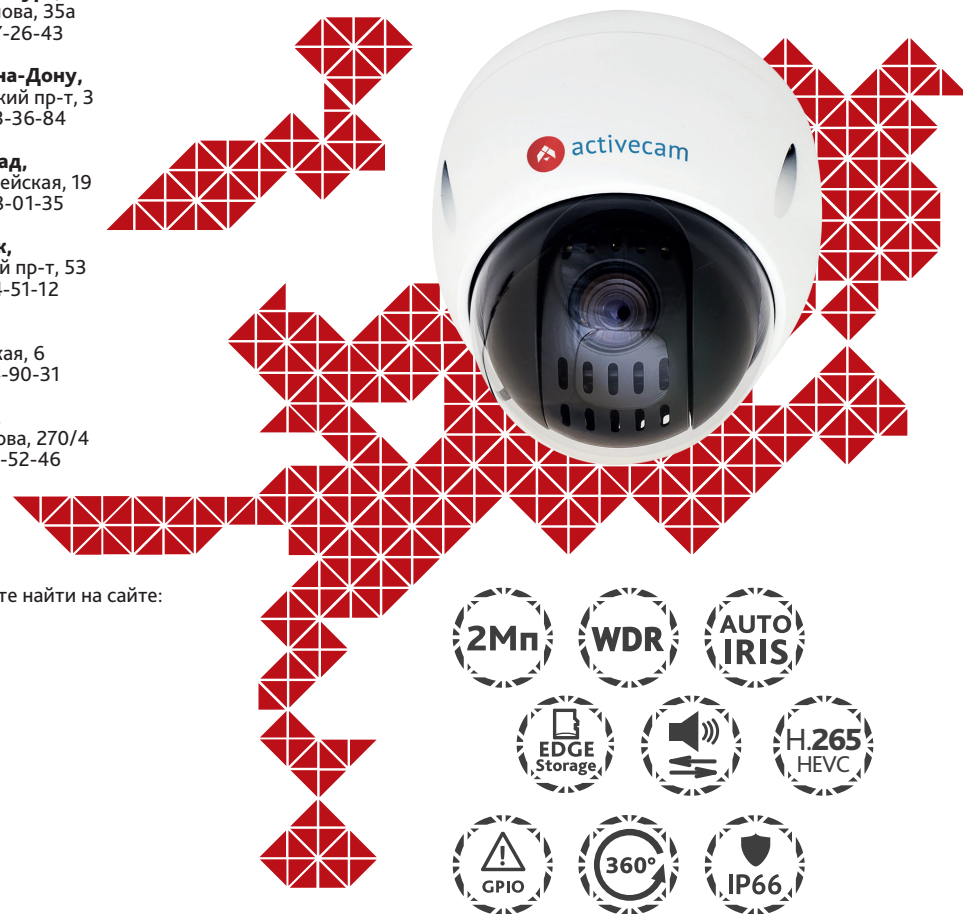

## AC-D5124

Скоростная поворотная 2Мп IP-камера

**Примечание:**  
Перед подключением камеры  
прочитайте данное Руководство Пользователя!