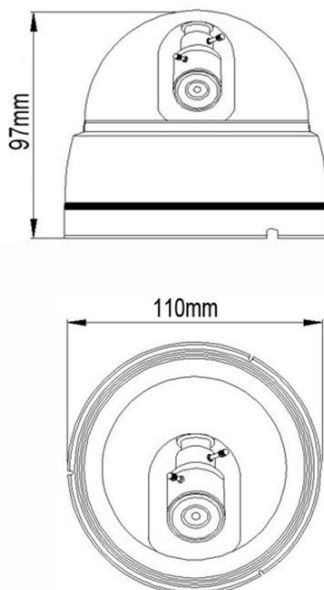

## Внутренняя купольная цветная видеокамера высокого разрешения с функцией «День/Ночь»

Внутренняя купольная цветная видеокамера высокого разрешения с функцией «День/Ночь» построена на матрице 1/3" color CCD Sony, разрешение 800 ТВЛ, чувствительность 0,01 лк, объектив f=2,8-12 мм. Камера имеет 8 ИК светодиода, дальность подсветки около 20 метров. Питание DC12В/300мА, -15°C ~ +50°C, ø110 x 97 мм, IP-54

### Особенности

- Разрешение 800 ТВЛ
- Встроенная ИК подсветка

### Технические параметры

<b>Модель</b>	TSc-Di960HVA (2.8-12)
<b>Матрица</b>	1/3" CCD Sony
<b>Разрешение</b>	<b>800 ТВЛ</b>
<b>Пиксели</b>	976×582 PAL
<b>Чувствительность</b>	0.01 Люкс
<b>День-Ночь</b>	Авто/День/Ночь
<b>Объектив</b>	f=2,8-12 мм вариофокальный
<b>Электронный затвор</b>	Авто: PAL 1/50-1/100,000 сек
<b>Синхронизация</b>	Внутренняя
<b>Гамма</b>	0,45
<b>Баланс белого</b>	Авто
<b>Видеовыход</b>	Композитный (1.0Vp-p, 75Ом)
<b>Сигнал/шум</b>	>48dB (APU Выкл.)
<b>ИК подсветка</b>	8 шт.
<b>Дальность ИК подсветки</b>	20 м
<b>Рабочая температура</b>	-15°C ~ +50°C RH95% Макс.
<b>Температура хранения</b>	-20°C ~ +60°C RH95% Макс.
<b>Питание</b>	DC12V/300мА
<b>Габариты</b>	ø110 x 97 мм
<b>Вес</b>	280 г
<b>Класс защиты</b>	IP54