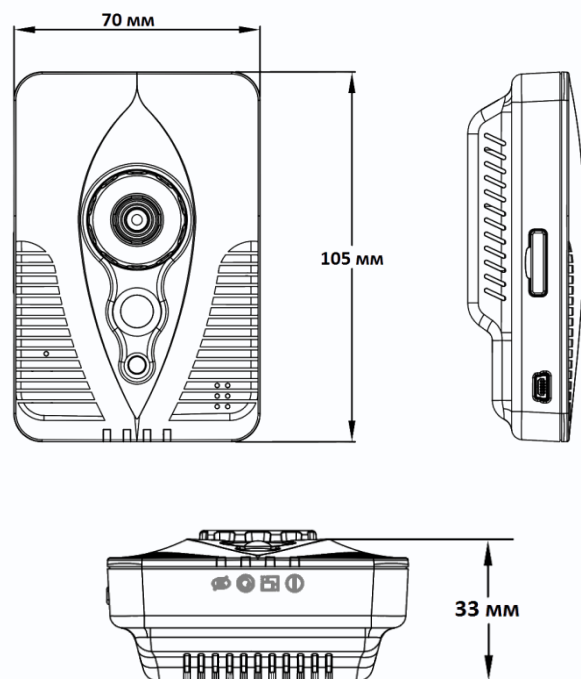

Мегапиксельная компактная Wi-Fi камера с PIR детектором, встроенным динамиком и микрофоном

Видеокамера цветная компактная корпусная Wi-Fi мегапиксельная, 1280x800, 25 к/с, 1/4 CMOS сенсор с прогрессивным сканированием, $f=2,9$ мм (угол обзора по горизонтали 58°), 1 Люкс (день) / 0 Люкс (ночь) с подсветкой, встроенный инфракрасный пассивный датчик движения (PIR детектор) до 7 метров, встроенная подсветка (белая) до 7 метров, H.264MPEG-4//MJPEG (Тройное кодирование), встроенный динамик, встроенный микрофон (до 12м), двунаправленное аудио, вход-выход тревоги, microSD до 32Гб, питание 12В и PoE. Объектив, блок питания, кронштейн в комплекте. ПО на 64 камеры в комплекте. Wi-Fi модуль 802.11b/g/n.

Особенности

- Разрешение 1280x800x25 к/с
- Встроенный Wi-Fi модуль 802.11b/g/n
- Отличное соотношение цена/качество
- Дневной и ночной режимы работы
- Встроенная подсветка
- Встроенный пассивный инфракрасный датчик движения
- Встроенный микрофон
- Встроенный динамик
- Тройное кодирование
- Встроенный многозонный детектор движения
- Запись на SD карту до 32 Гб
- Двусторонняя передача звука
- Тревожный вход и выход
- Поддержка e-mail, FTP, NAS
- Питание 12 В
- Русскоязычное ПО на 64 канала в комплекте
- Полная поддержка ONVIF
- Интеграция в ПО ведущих производителей
- Объектив, блок питания, кронштейн в комплекте
- Удаленный доступ с iPad, iPhone

Габариты