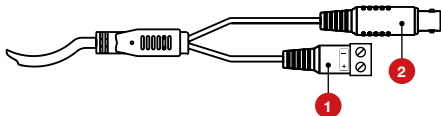

Рисунок 3. Установка камеры TC13W на потолок.

УСТАНОВКА И ПОДКЛЮЧЕНИЕ

Рисунок 4. Кабели видеокамеры.

1	DC 12V	Вход питания – постоянное напряжение 12В.
2	TVI	TVI видеовыход.

Внимание:

сигнал с TVI видеовыхода видеокамеры распознается только TVI видеорегистратором.