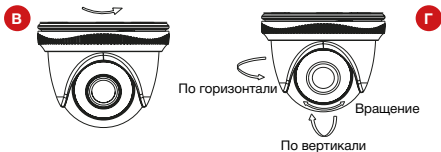

УСТАНОВКА И ПОДКЛЮЧЕНИЕ

Рисунок 2. Установка камеры TC12W на потолок.

5. Установка видеокамеры NOVICam PRO TC13W

- Закрепите кронштейн на поверхности.
- Отрегулируйте направление обзора камеры.
- Затяните фиксирующие винты.