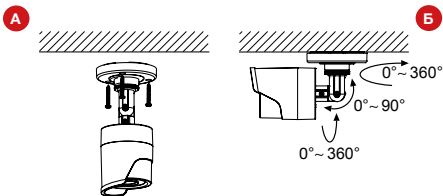

УСТАНОВКА И ПОДКЛЮЧЕНИЕ

Рисунок 2. Установка камеры TC12W на потолок.

5. Установка видеокамеры NOVICam PRO TC13W

- Закрепите кронштейн на поверхности.
- Отрегулируйте направление обзора камеры.
- Затяните фиксирующие винты.