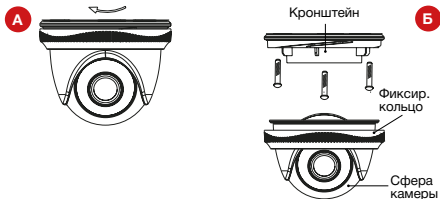

**Внимание:**

несоблюдение условий хранения и эксплуатации камеры могут привести к повреждению оборудования.

УСТАНОВКА И ПОДКЛЮЧЕНИЕ

1. Осмотрите камеру перед использованием. Извлеките из упаковки и проверьте на предмет повреждений, которые могли произойти во время транспортировки. При обнаружении повреждений сообщите производителю или дистрибьютору для замены устройства.
2. В случае неисправности не осуществляйте самостоятельный ремонт. При обнаружении неисправности обесточьте устройство и обратитесь в авторизованный сервисный центр.
3. Выберите место для установки камеры. Убедитесь, что поверхность достаточно прочная и сможет выдержать вес камеры.
4. Установка видеокамеры NOVICAM PRO TC12W.
 - а. Поверните фиксирующее кольцо против часовой стрелки и отсоедините основание для крепления (А).
 - б. Закрепите основание камеры на поверхности с помощью шурупов (Б).
 - в. Закрепите сферу камеры при помощи фиксирующих элементов (В).
 - г. Отрегулируйте направления обзора камеры (Г).