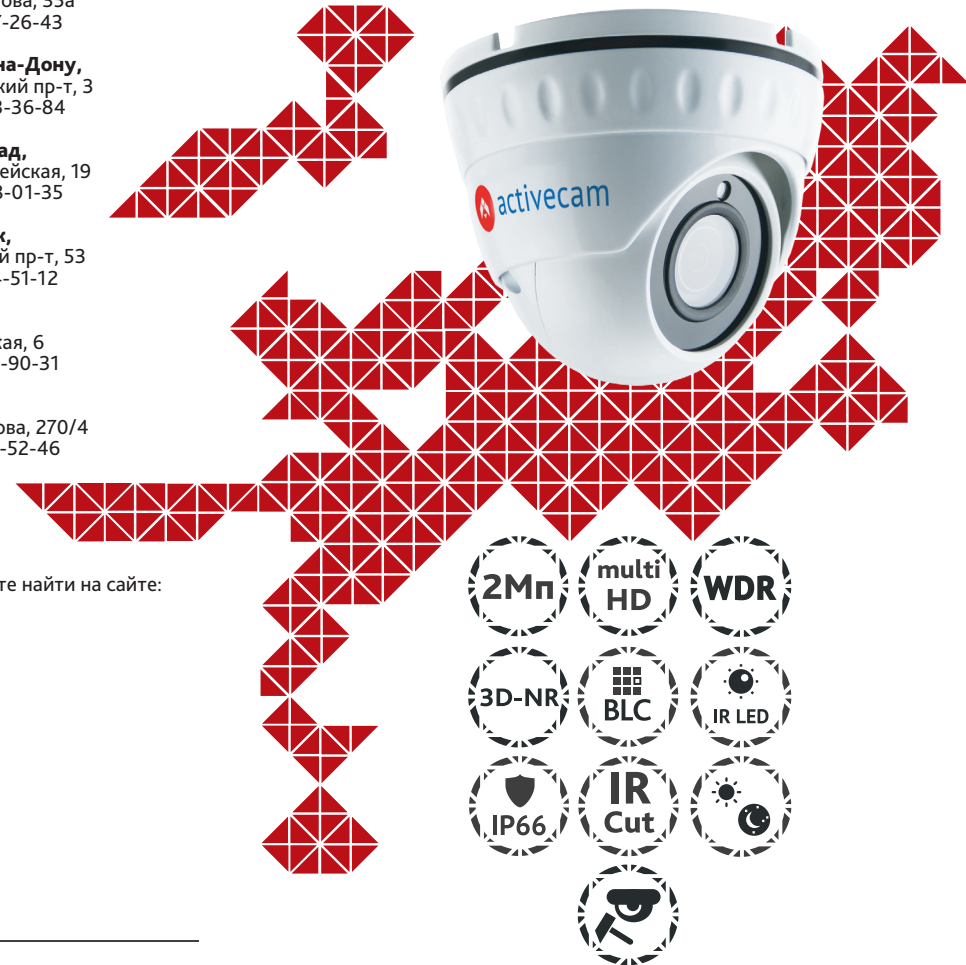

АС-TA481IR2

Компактная вандалозащищенная 2МП аналоговая мультистандартная камера с ИК-подсветкой

Примечание:
Перед подключением камеры прочитайте данное Руководство Пользователя!

Введение

Поздравляем Вас с приобретением уличной видеокамеры AC-TA481IR2.

Особенностями AC-TA481IR2 являются компактный герметичный корпус, высокая чувствительность и революционное для аналогового видео разрешение 2Мп (1080р).

Камера подходит для установки в местах, где имеется дефицит пространства, также в условиях слабой освещенности или там, где существует возможность отключения дополнительного освещения. Пожалуйста, ознакомьтесь с руководством пользователя перед тем как начать работу.

Описание продукта

Компактные размеры: диаметр 94мм
Вандалозащищенный корпус
Механический ИК-фильтр
Широкоугольный объектив 2.8 мм
Четыре режима работы: 1080р TVI/1080р AHD/1080р CVI/PAL 960H
ИК-подсветка до 25 метров
Широкий динамический диапазон (DWDR)
3D шумоподавление
OSD-меню: управление с помощью джойстика или в интерфейсе регистратора
Питание 12В, потребление не более 500 мА (ИК вкл.)