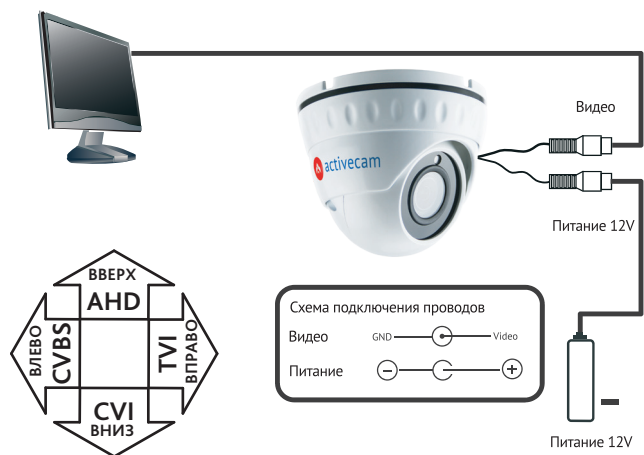

Примечание:

Обратите внимание на температурные требования использования камеры. Избегайте использования устройств при слишком высоких или слишком низких температурах.

Рабочая температура от -40°C до +60°C.

Не направляйте объектив камеры на солнце или яркие объекты.

Это может повредить матрицу.

Не устанавливайте камеру вблизи радиаторов и обогревателей.

Торговая марка ActiveCam принадлежит крупной международной компании DSSL - производителю систем видеонаблюдения. Продукция компании DSSL представлена в филиалах и дилерских центрах на всей территории РФ, странах СНГ и Европы. В каждом представительстве функционируют поддержка и консультации. Сегодня ActiveCam - это бренд международного уровня, включающий в себя видеокамеры и оптику для аналоговых и цифровых систем видеонаблюдения, созданных на базе инновационных технологий Active. В собственной научно-технической лаборатории специалисты отслеживают, анализируют технологические новинки рынка и применяют инновационные решения в своих продуктах. Принципиальной задачей разработчиков является осуществление совместимости с решающим большинством существующего оборудования для систем видеонаблюдения.

Подключение

Данная камера имеет три режима работы с разрешением 2Мп: TVI, AHD и CVI, а также режим аналогового видео стандарта CVBS (PAL 960H) с разрешением 700ТВЛ. По умолчанию камера работает в стандарте TVI. Для переключения в другие режимы удерживайте в течении 5 сек кнопку OSD-джойстика в соответствующем направлении.