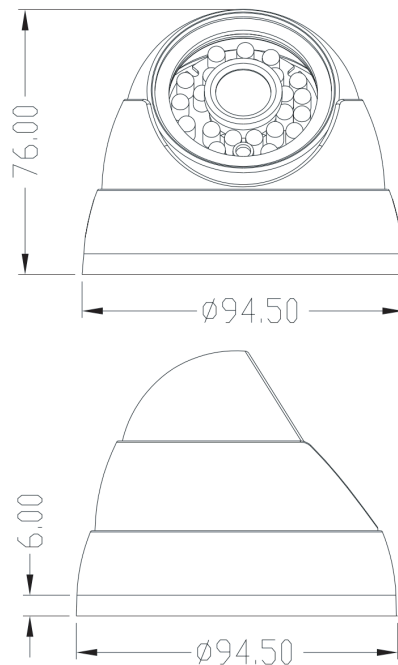

Проблемы и решения

1) Отсутствует изображение после подключения питания:
  Неверное напряжение питания, проверьте питание и правильность подключения.
  Проверьте правильность подключения кабеля.
2) Изображение с рябью помех:
  Возможно вызвано питанием переменным током, необходимо установить стабилизатор.
  Проверьте монитор и используемое периферийное оборудование.
3) Непрерывное изменение цвета фона изображения:
  Может быть вызвано электромагнитным полем люминесцентной лампы – это специфическое свойство аналоговых камер систем видеонаблюдения.
  Для улучшения изображения сократите количество люминесцентных ламп и увеличьте расстояние между камерой и люминесцентной лампой.

Примечание:

Блок питания должен соответствовать требованиям: выходное напряжение, ток, полярности и рабочая температура. При использовании камеры в условиях грозы обратите внимание на наличие громоотвода или отключите разъем питания.

Срок службы данного изделия составляет 2 года.