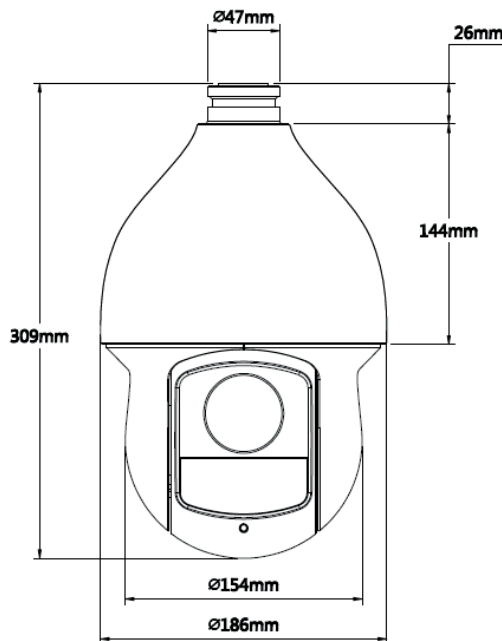

Размеры

Примечания

Блок питания должен соответствовать требованиям: выходное напряжение, ток, полярности и рабочая температура. При использовании камеры в условиях грозы обратите внимание на наличие громоотвода или отключите разъем питания.