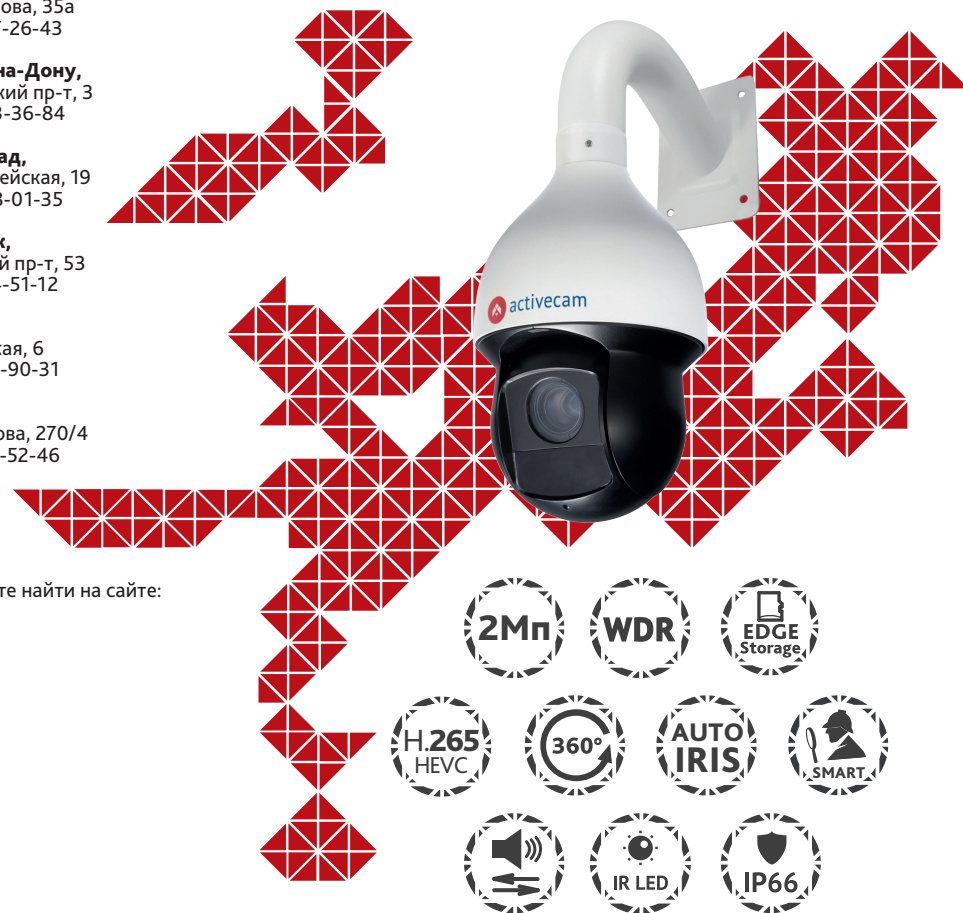

Комплектация

IP-камера	1 шт.
Руководство пользователя	1 шт.
Комплект крепежа	1 шт.
Блок питания 24В AC / ЗА	1 шт.

Адреса сервисных центров

г. Москва,
Переведеновский пер., 17к3
+7(495)783-72-87

г. Нижний Новгород,
ул. Премудрова, 31а
+7(831)228-64-51

г. Санкт-Петербург
ул. Бобруйская, 5
+7(812)339-89-29

г. Новосибирск,
3-й пер. Крашенинникова, 3/1
+7(383)355-99-39

г. Владивосток,
ул. Семеновская, 7г
+7(423)249-28-29

г. Ярославль,
ул. Полушкина Роща, 16с81
+7(4852)69-53-75

г. Самара,
ул. Авроры, 150/1
+7(846)207-43-68

г. Киев,
ул. Глубочицкая, 44Е
+380(44)591-56-83

г. Краснодар,
ул. Молодежная, 25
+7(861)203-38-68

г. Казань,
пр-т Ямашева, 36
+7(843)205-36-57

г. Екатеринбург,
ул. Фурманова, 35а
+7(343)257-26-43

г. Ростов-на-Дону,
Буденновский пр-т, 3
+7(863)303-36-84

г. Волгоград,
ул. 7-Гвардейская, 19
+7(8442)78-01-35

г. Воронеж,
Московский пр-т, 53
+7(473)204-51-12

г. Уфа,
ул. Луганская, 6
+7(347)214-90-31

г. Алматы,
ул. Каблукова, 270/4
+7(727)350-52-46

Адреса других сервисных центров вы можете найти на сайте:
www.dssl.ru/service/

Дата _____ М.П. _____

Не пытайтесь разбирать камеру, если камера не работает, обратитесь по месту приобретения или в сервисный центр.

AC-D6124IR15

Уличная скоростная поворотная
2Мп IP-камера с ИК-подсветкой

Примечание:
Перед подключением камеры прочитайте данное Руководство Пользователя!