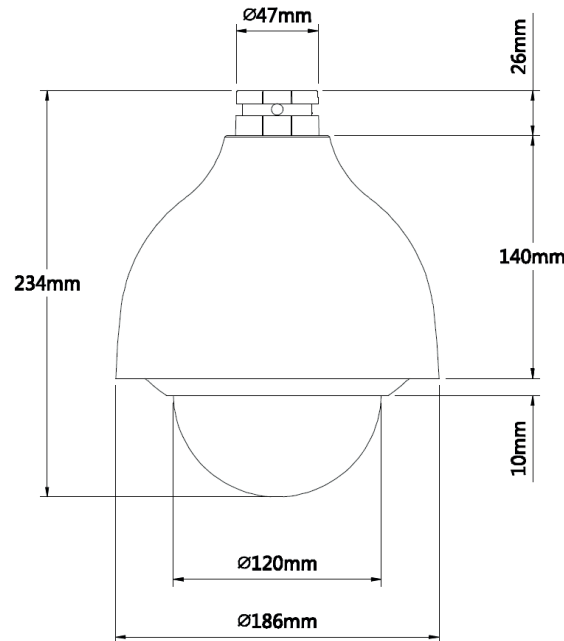

*карта памяти в комплект поставки не входит

Торговая марка ActiveCam принадлежит крупной международной компании DSSL - производителю систем видеонаблюдения. Продукция компании DSSL представлена в филиалах и дилерских центрах на всей территории РФ, странах СНГ и Европы. В каждом представительстве функционируют поддержка и консультации. Сегодня ActiveCam - это бренд международного уровня, включающий в себя видеокамеры и оптику для аналоговых и цифровых систем видеонаблюдения, созданных на базе инновационных технологий Active. В собственной научно-технической лаборатории специалисты отслеживают, анализируют технологические новинки рынка и применяют инновационные решения в своих продуктах. Принципиальной задачей разработчиков является осуществление совместимости с решающим большинством существующего оборудования для систем видеонаблюдения.

Подключение

Для начала работы с IP-камерой ActiveCam необходим ПК, подключенный к локальной сети, с установленной ОС Windows и браузером Internet Explorer версии 8 или выше.

1. Подключите камеру к сети.
2. При подключении камеры через коммутатор, не поддерживающий PoE, подключите к разъему питания сетевой адаптер 12В DC.

Примечания:

Блок питания должен соответствовать требованиям: выходное напряжение, ток, полярности и рабочая температура. При использовании камеры в условиях грозы обратите внимание на наличие громоотвода или отключите разъем питания.

Обратите внимание на температурные требования использования камеры. Избегайте использования устройств при слишком высоких или слишком низких температурах.

Рабочая температура от -45°C до +60°C.

Не направляйте объектив камеры на солнце или яркие объекты.

Это может повредить матрицу.

Не устанавливайте камеру вблизи радиаторов и обогревателей.

Настройка IP-адреса камеры:

Для подключения к IP-камере, ПК должен находиться в той же локальной сети, что и камера. При этом IP-адрес камеры, компьютера и любых других устройств в сети не должны совпадать.

Сетевые настройки IP-камеры по умолчанию:

- IP-адрес камеры: 192.168.1.188;
- Маска подсети: 255.255.0.0;
- Шлюз: 192.168.1.1;
- HTTP-порт: 80;
- имя пользователя: admin;
- пароль: admin.

Пример сетевых настроек ПК:

- IP-адрес: 192.168.1.10;
- Маска подсети: 255.255.0.0.

Существует три варианта настройки камеры:

1. Сменить IP-адрес камеры вручную.
  Для этого запустите Internet Explorer, подключитесь к IP-камере и введите имя пользователя. Зайдите в соответствующий пункт меню и смените сетевые настройки IP-камеры.
2. Настроить IP-адрес камеры с помощью утилиты быстрой конфигурации, которую можно скачать с сайта www.dssl.ru в разделе Программное обеспечение.
3. Изменить настройки IP-камеры используя профессиональное ПО TRASSIR.

Подробную инструкцию по настройке камеры смотрите в руководстве пользователя, которое можно скачать с сайта www.dssl.ru в разделе Техническая документация.

Приобретая данную камеру ActiveCam вы получаете право воспользоваться одной бесплатной лицензией на TRASSIR с модулем ActiveDome!

Подробное описание о возможностях ПО TRASSIR читайте на сайте www.dssl.ru.