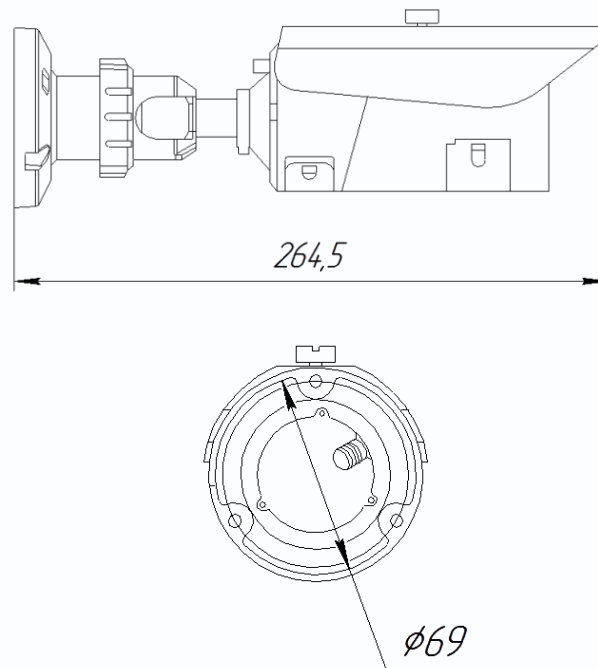

Габариты

SECUROS

Технические характеристики

Параметры видео	
Сенсор	1/3 Aptina WDR CMOS сенсор , 0.5 Люкс (день) / 0. 1 Люкс (ночь) / 0 Люкс (с ИК подсветкой), механический ИК-фильтр, ИК подсветка до 25 м * Чувствительность указана без использования режима накопления заряда. В режиме накопления заряда чувствительность 0.05 Люкс (день) / 0.01 Люкс (ночь)
Затвор	От 1/5 с до 1/50000 с
Объектив	Вариофокальный 3.3-12 мм (F=1.4), управление диафрагмой DC-drive, угол обзора по горизонтали 23°- 72°
Разрешение	2048x1536, 20 к/с (1920x1080, 25 к/с)
Скорость передачи данных	От 100 до 12000 кбит/с
Управление потоком	Переменный битрейт (VBR) или постоянный битрейт (CBR)
Параметр качества	От 1 до 9
Кодирование	Тройное кодирование H.264/H.264/MJPEG
Видеопотоки	1. H.264 2048x1536x20 (от 1 до 20 к/с) (High, Main, Base Profile) 2. H.264 640x480x25 (от 1 до 25 к/с) (High, Main, Base Profile) 3. MJPEG 2048x1536x12(от 1 до 12 к/с)
Настройки	Яркость (0...100), Насыщенность (0...100), Контрастность (0...100), Усиление (авто, 0...100 дБ), Гамма (стандарт, высокий, средний, низкий, динамический), Метод замера экспозиции (матричный, центрально-взвешенный, центральный по горизонтали, центральный по вертикали, Баланс белого (авто, ручной, облачно, солнечно, флуоресцентный, лампы накаливания, индивидуальный), Зеркальность (по горизонтали, по вертикали, поворот), Шумопонижение (авто, 0...100)
Экранное меню	Есть, русский и английский язык
Параметры аудио	
Аудио вход	Линейный вход
Аудио выход	Линейный
Аудио компрессия	G711a_LAW, G711 m_LAW , PCM_RAW
Сеть и интерфейсы	
Сетевой интерфейс	10Base-T/100Base-TX Ethernet порт
Сетевые протоколы	IPv4, IPv6, RTP/RTCP, TCP/UDP, HTTP, DHCP, DNS, FTP, DDNS, PPPOE, SMTP, NTP, Unicast, Multicast, Samba, Telnet
Соединение	DHCP, Статический адрес
Безопасность	Программный и аппаратный сторожевой таймер, многоуровневый доступ пользователей с защитой паролем и настройкой прав доступа
Пользователи	Не более 10 одновременных подключений
SD карта	microSD до 64 Гб
ONVIF	2.2
Запись и события	
Детекция движения	Встроенный детектор, 8 зон детекции
FTP, NAS, SD карта	Запись видео и звука по расписанию и по событиям
E-mail	Запись кадров и отправка уведомления по событиям
Эксплуатация	
Питание	9...12 В ±5%, PoE IEEE 802.3at
Потребляемая мощность	Не более 8 Вт
Габариты	69x265 мм (с кронштейном)
Рабочий диапазон температур	от -40 до +50°C
Относительная влажность	от 10 до 90% (без конденсата)
Системные требования	Microsoft Windows 2000/XP/2003/2008/Vista/Windows 7 Microsoft Internet Explorer 7.x или выше, Opera, Chrome, Firefox, Safari
Веб интерфейс	Русский и английский
Комплект поставки	- IP-камера с объективом 3.3-12 мм с автодиафрагмой - Кронштейн, защитный козырек, крепежный комплект - Компакт-диск с документацией и программным обеспечением - Упаковочная тара
Примечание	Комплект поставки и любые технические характеристики могут быть изменены производителем в любое время без предварительного уведомления.