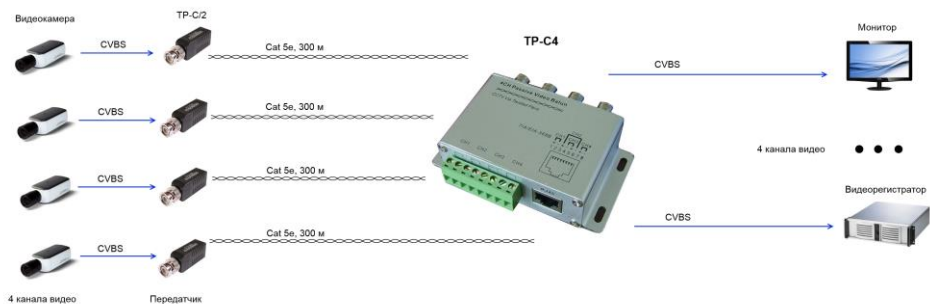

OSNOVO

cable transmission

РУКОВОДСТВО ПО ЭКСПЛУАТАЦИИ

Многоканальный приёмопередатчик видеосигнала по витой паре

TP-C/4

Прежде чем приступить к эксплуатации изделия
внимательно прочтите настоящее руководство

Составил: Иванов Ю. Л.

www.osnovo.ru

Назначение

Многоканальный пассивный приемопередатчик TP-C4 предназначен для передачи видеосигналов на расстояние до 600 метров по кабелю витой пары CAT5.

Комплект поставки *

1. Пассивный приемопередатчик TP-C4 – 1 шт.
2. Паспорт – 1 шт.
3. Упаковка – 1 шт.

Особенности

- Расстояние передачи: с пассивными приемопередатчиками - до 330м (цв.), до 600м (ч/б); с активными – до 1500м (цв.)
- Поддержка стандартов видео: NTSC, PAL, SECAM
- Подключение коаксиального кабеля: BNC
- Подключение витой пары: клеммная колодка «под винт» или RJ45
- Рекомендованный кабель: UTP CAT5/5е
- Не требуют внешнего питания

Внешний вид

Рис.1 Внешний вид TP-C4

Рис.2 Цоколёвка разъема RJ45

Подключение

Рис.3 Схема подключения TP-C4

Технические характеристики*

| Модель | | ТР-С4 |
|--|--------------------|---|
| Расстояние передачи (м) | | С пассивными приемопередатчиками - до 330(цв. С активными приемниками – до 1500(цв.) |
| Разъемы | Видео вход / выход | 4x BNC, 1В (р-р), 75 Ом |
| | Витая пара | Клеммная колодка«под винт» и RJ45 |
| Полоса пропускания | | 8 МГц |
| Коэффициент ослабления синфазного сигнала (CMRR) | | 60дБ |
| Размеры (мм) | | 105x58x29 (без разъемов) |
| Температура | | Рабочая: -10 ... +70°С Хранения: -30 ... +70°С |