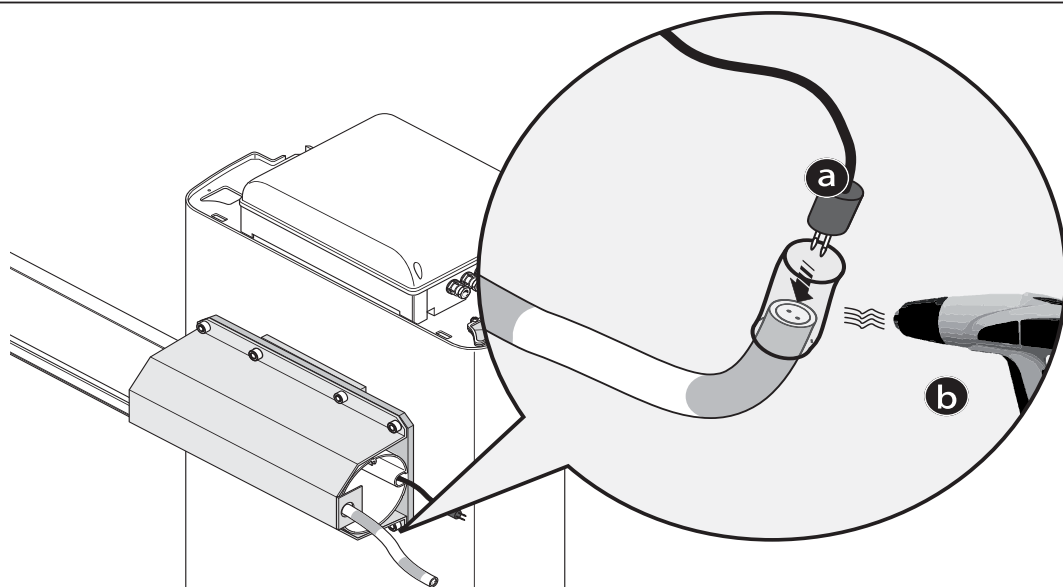

4

4

1. а Подключите кабель питания к дюралайту. Проверьте, работает ли он (в противном случае измените полярность подключения перевернув вилку).
   б Заизолируйте соединение используя термокембрик и строительный фен.

5

5

1. а Установите защитные пластины дюралайта. б Двамя саморезами зафиксируйте заглушку стрелы.
   в Расположите выступающую часть дюралайта и кабеля в стреле. д Установите декоративную накладку.

Все данные тщательно проверяются. Тем не менее, производитель не несет ответственности в связи с любой ошибкой или упущением.

ООО "УМС Рус" - Официальное
представительство компании "CAME
Cancelli Automatici S.p.A." в России
Тел: (495) 739-00-69,
www.camerussia.com,
info@camerussia.com

Техническая поддержка:
8-800-200-15-50

CAMEWorld

National Websites
Direct contact with the CAME Partner
in your Country.

www.camerussia.com