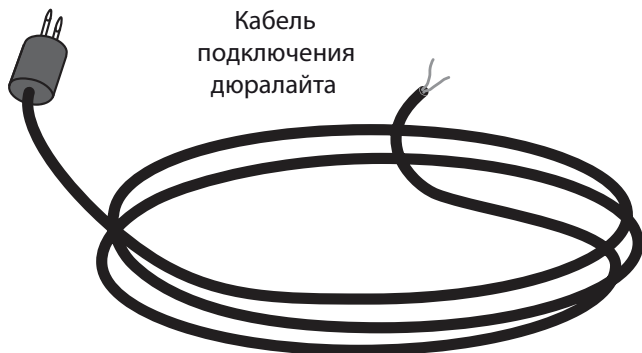

Комплектующие для установки дюралайта (G028401) на автоматические шлагбаумы Gard4/Gard8.

G028402
Кабель
подключения
дюралайта

Гермоввод

Заглушка

Термокембрик

G028401
Дюралайт
светодиодный

Напряжение питания	Мощность	Ток
24 В	240 мВт/м	10 мА/м

УСТАНОВКА

1

- 1
 - a Протяните кабель подключения дюралайта через центральное отверстие выходного вала.
 - b Через гермоввод заведите кабель в корпус блока управления и подключите к контактам 10-E платы ZL38*.
 - c **ВНИМАНИЕ!** Откусите ножку резистора в указанном на рисунке месте.

2

- 2**
- a) Подготовьте дюралайт необходимой длины.
 - b) Символ X, повторяющийся каждый метр, показывает где можно его укоротить.
 - c) Оденьте заглушку на один конец дюралайта.
 - d) Слегка надавливая, установите дюралайт в паз стрелы, как показано на рисунке.