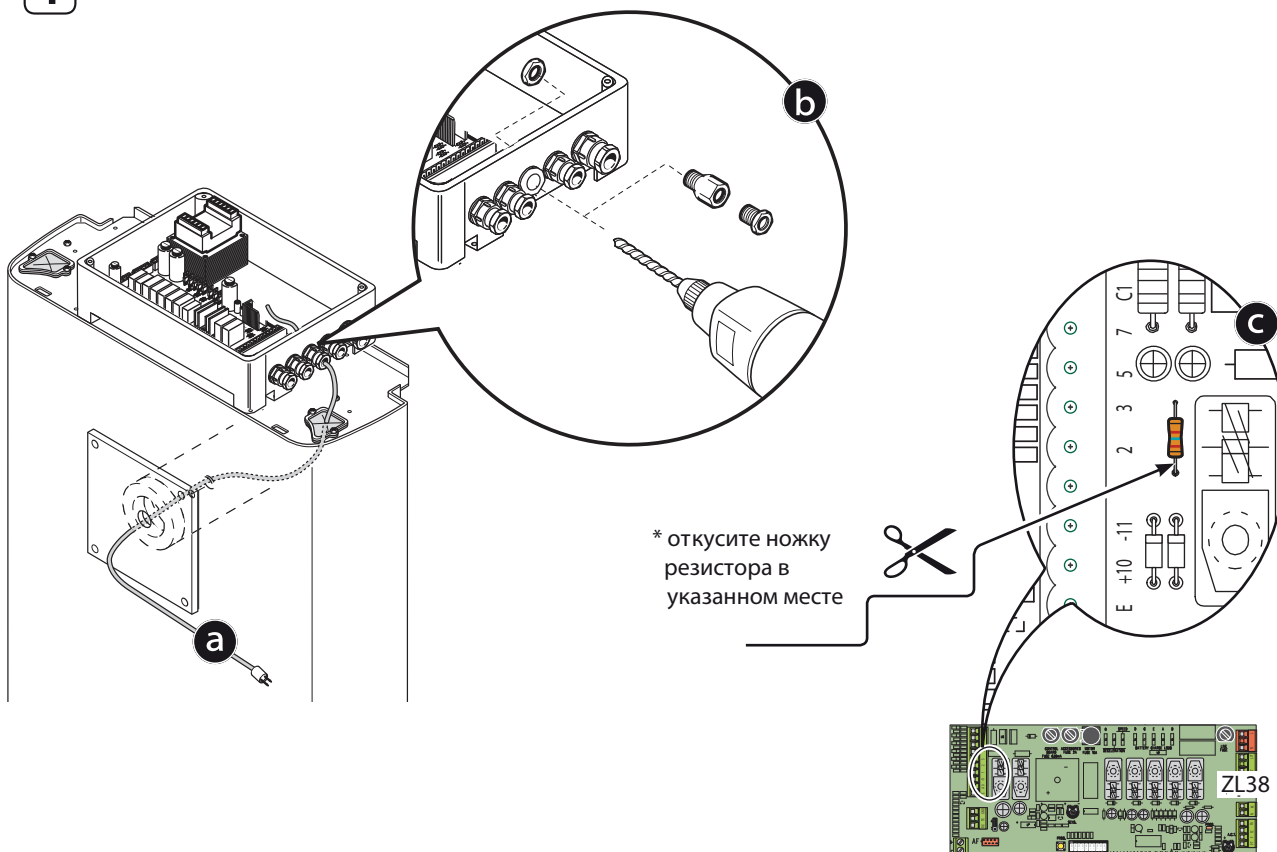

Комплектующие для установки дюралайта (G028401) на автоматические шлагбаумы Gard4/Gard8.

G028402
Кабель
подключения
дюралайта

Гермоввод

Заглушка

Термокембрик

G028401
Дюралайт
светодиодный

Напряжение питания	Мощность	Ток
24 В	240 мВт/м	10 мА/м

УСТАНОВКА

1

- 1
 - a Протяните кабель подключения дюралайта через центральное отверстие выходного вала.
 - b Через гермоввод заведите кабель в корпус блока управления и подключите к контактам 10-E платы ZL38*.
 - c **ВНИМАНИЕ!** Откусите ножку резистора в указанном на рисунке месте.

2

- 2**
- a) Подготовьте дюралайт необходимой длины.
 - b) Символ X, повторяющийся каждый метр, показывает где можно его укоротить.
 - c) Оденьте заглушку на один конец дюралайта.
 - d) Слегка надавливая, установите дюралайт в паз стрелы, как показано на рисунке.

3

- 3**
- a) С помощью одного болта прикрепите пластину и кронштейн крепления стрелы к фланцу.
 - b) Установите стрелу, пропустив кабель через свободный паз для дюралайта.
 - c) Убедитесь, что кабель не пережат при установке и затяните остальные болты.