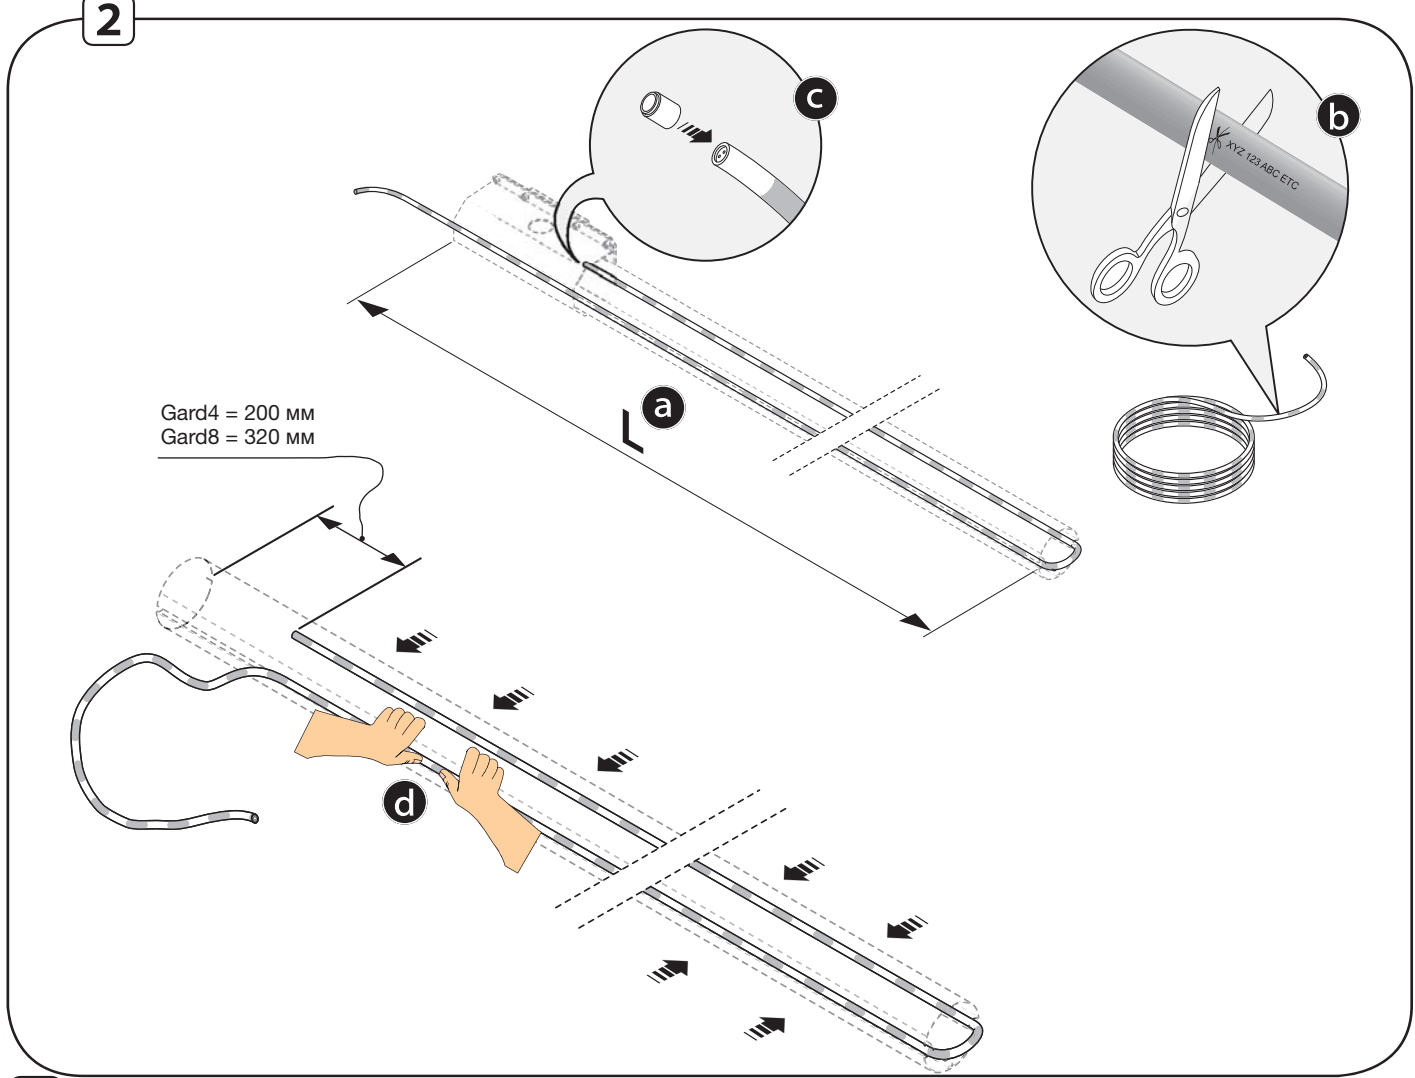

Комплектующие для установки дюралайта (G028401) на автоматические шлагбаумы Gard4/Gard8.

G028402
Кабель
подключения
дюралайта

Гермоввод

Заглушка

Термокембрик

G028401
Дюралайт
светодиодный

Напряжение питания	Мощность	Ток
24 В	240 мВт/м	10 мА/м

УСТАНОВКА

1

- 1
 - a Протяните кабель подключения дюралайта через центральное отверстие выходного вала.
 - b Через гермоввод заведите кабель в корпус блока управления и подключите к контактам 10-E платы ZL38*.
 - c **ВНИМАНИЕ!** Откусите ножку резистора в указанном на рисунке месте.

2

- 2**
- a) Подготовьте дюралайт необходимой длины.
 - b) Символ X, повторяющийся каждый метр, показывает где можно его укоротить.
 - c) Оденьте заглушку на один конец дюралайта.
 - d) Слегка надавливая, установите дюралайт в паз стрелы, как показано на рисунке.

3

- 3**
- a) С помощью одного болта прикрепите пластину и кронштейн крепления стрелы к фланцу.
 - b) Установите стрелу, пропустив кабель через свободный паз для дюралайта.
 - c) Убедитесь, что кабель не пережат при установке и затяните остальные болты.