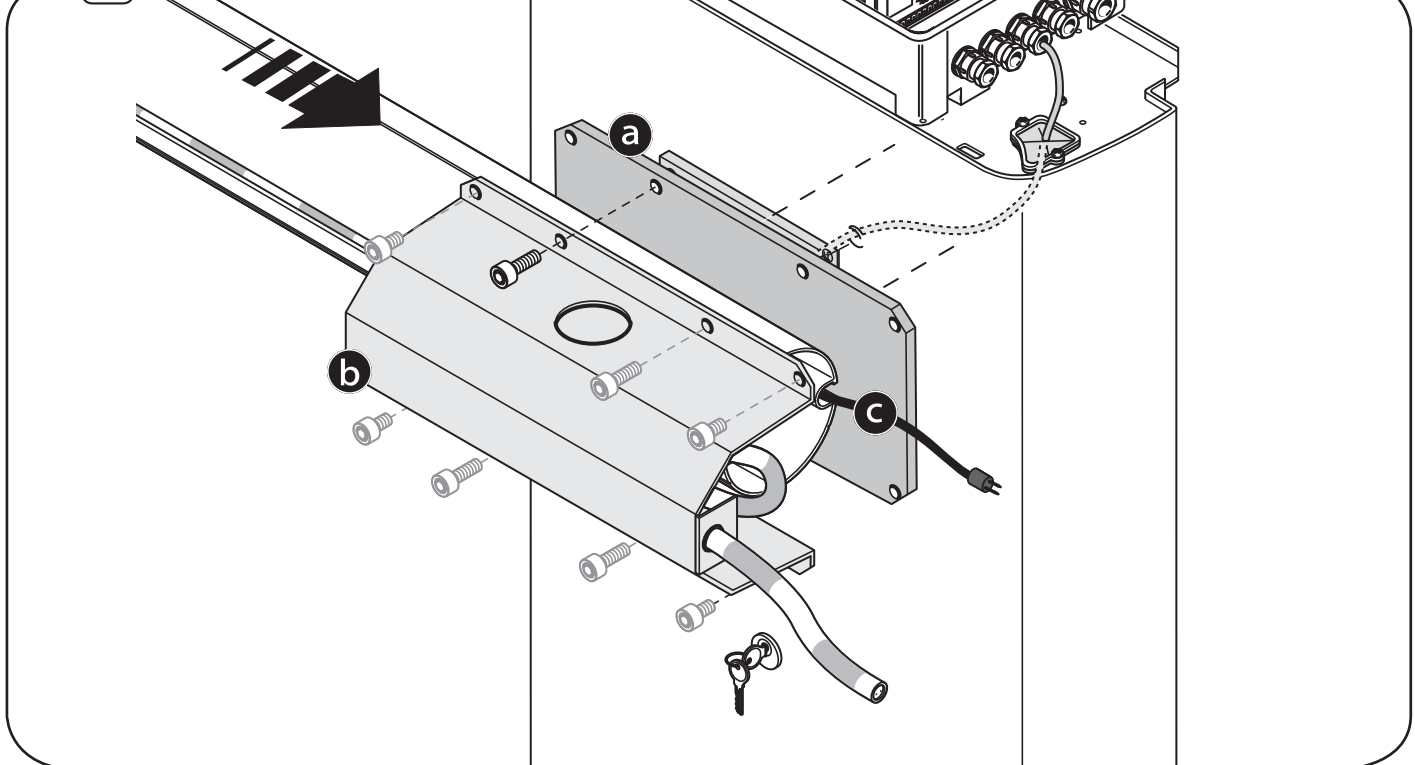

УСТАНОВКА

1

- 1
 - a Протяните кабель подключения дюралайта через центральное отверстие выходного вала.
 - b Через гермоввод заведите кабель в корпус блока управления и подключите к контактам 10-E платы ZL38*.
 - c **ВНИМАНИЕ!** Откусите ножку резистора в указанном на рисунке месте.

2

- 2**
- a) Подготовьте дюралайт необходимой длины.
 - b) Символ X, повторяющийся каждый метр, показывает где можно его укоротить.
 - c) Оденьте заглушку на один конец дюралайта.
 - d) Слегка надавливая, установите дюралайт в паз стрелы, как показано на рисунке.

3

- 3**
- a) С помощью одного болта прикрепите пластину и кронштейн крепления стрелы к фланцу.
 - b) Установите стрелу, пропустив кабель через свободный паз для дюралайта.
 - c) Убедитесь, что кабель не пережат при установке и затяните остальные болты.