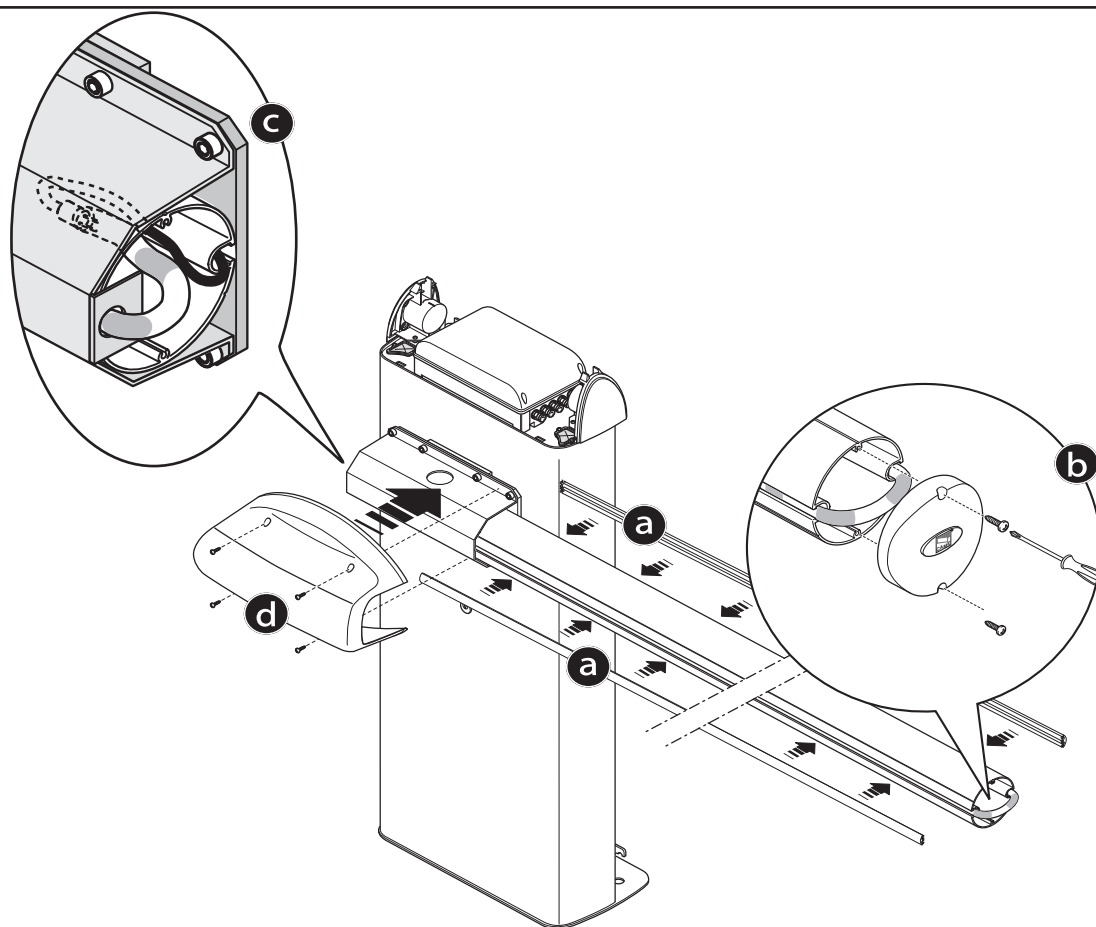

4

1. а Подключите кабель питания к дюралайту. Проверьте, работает ли он (в противном случае измените полярность подключения перевернув вилку).
   б Заизолируйте соединение используя термокембрик и строительный фен.

5