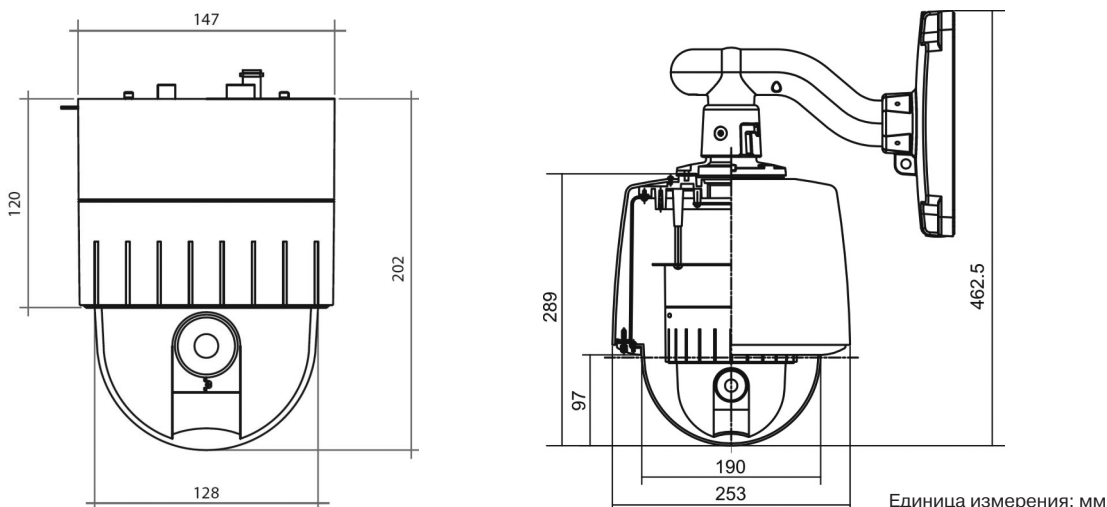

РАЗМЕРЫ

ТЕХНИЧЕСКИЕ ХАРАКТЕРИСТИКИ

Модель:	STC-HD3925/2
Тип камеры:	Скоростная купольная HD-SDI камера
Чувствительный элемент:	1/3" КМОП-матрица 2.2 Мп Panasonic с прогрессивным сканированием
Максимальное разрешение:	Full HD (2Мп) 1920x1080 пикселей
Доступные разрешения:	Full HD (1920x1080), HDTV 720p (1280x720)
Максимальный фреймрейт:	30 к/с (Full HD), 60 к/с (HDTV)
Минимальная освещенность:	Цв.: 0.5 лк (F1.2) Ч/б: 0.1 лк (F1.2) Медленный эл. затвор: 0.0008 лк (F1.2)
Соотношение сигнал/шум:	>50 дБ
Режим «день/ночь»:	С отключаемым ИК-фильтром: авто / цвет / ч/б
Оптическое увеличение:	30x (4.7-129 мм)
Питание:	24 В пер. тока
Потребляемая мощность:	24 Вт; 48 Вт (с кожухом STB-C103)
Степень защиты (IP):	IP66 (с кожухом STB-C103)
Диапазон рабочих температур:	-10°... +50°C; -40°... +50°C (с кожухом STB-C103)
Габариты (Диам.хВ):	128x202 мм; 253x289 мм (с кожухом STB-C103)
Масса:	1.9 кг